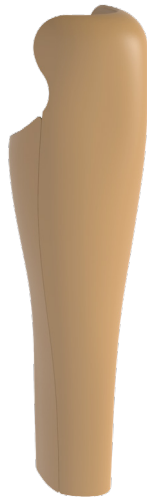

#### SPÉCIFICATIONS TECHNIQUES

HAUTEUR PARTIE FRONTALE	<b>51 cm</b>	PROFONDEUR PARTIE POSTÉRIEURE	<b>5,5 cm</b>
LARGEUR TOTALE PARTIE FRONTALE	<b>11 cm</b>	HAUTEUR DU TUBE MIN.	<b>15 mm</b>
PROFONDEUR PARTIE FRONTALE	<b>6,5 cm</b>	DIAMÈTRE DU TUBE	<b>30 à 34 mm</b>
HAUTEUR PARTIE POSTÉRIEURE	<b>42,5 cm</b>	POIDS TOTAL	<b>600 g</b>

# ESTHÉTIQUES CONFETTI+ FÉMORALES

EXPRIMEZ VOTRE IDENTITÉ

**CONFETTI AK**  
NOIR  
ICFPAK-BLK

**CONFETTI AK**  
BEIGE  
ICFPAK-BG

**CONFETTI AK**  
LIGHT BEIGE  
ICFPAK-LTBEIGE

**CONFETTI AK**  
BROWN  
ICFPAK-BROWN