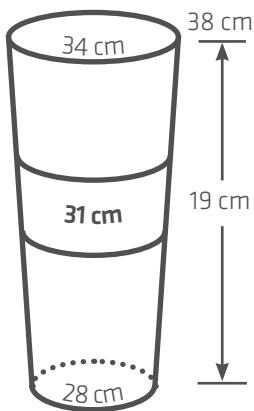

### GENOUILLEÈRES COPOLYMÈRES ENCORE PRIME™ - GEL CONFORT

Le tableau des références - rajoutez le code couleur à la fin de votre référence comme (cf. exemple\* en bas de page)

| TAILLES  | GENOUILLEÈRE ENCORE PRIME™ - GEL CONFORT - ÉPAISSEUR 2 MM |
|----------|---|
| X-Small  | YSPRIM2C/XS/... (CH ou HA ou BR ou NO)                    |
| X-Small+ | YSPRIM2C/XS+/... (CH ou HA ou BR ou NO)                   |
| Small    | YSPRIM2C/S/... (CH ou HA ou BR ou NO)                     |
| Small+   | YSPRIM2C/S+/... (CH ou HA ou BR ou NO)                    |
| Medium   | YSPRIM2C/M/... (CH ou HA ou BR ou NO)                     |
| Medium + | YSPRIM2C/M+/... (CH ou HA ou BR ou NO)                    |
| Large    | YSPRIM2C/L/... (CH ou HA ou BR ou NO)                     |
| Large +  | YSPRIM2C/L+/... (CH ou HA ou BR ou NO)                    |
| X-Large  | YSPRIM2C/XL/... (CH ou HA ou BR ou NO)                    |
| 2X-Large | YSPRIM2C/2XL/... (CH ou HA ou BR ou NO)                   |
| 3X-Large | YSPRIM2C/3XL/... (CH ou HA ou BR ou NO)                   |

## GENOUILLÈRES *ENCORE* Prime™ TABLEAU DE SELECTION

**X-SMALL**  
YSPRIM.../XS/xx

**X-SMALL+**  
YSPRIM.../XS+/xx

**SMALL**  
YSPRIM.../S/xx

**SMALL+**  
YSPRIM.../S+/xx

**MEDIUM**  
YSPRIM.../M/xx

**MEDIUM+**  
YSPRIM.../M+/xx

**LARGE**  
YSPRIM.../L/xx

**LARGE+**  
YSPRIM.../L+/xx

**X-LARGE**  
YSPRIM.../XL/xx

**2X-LARGE**  
YSPRIM.../2XL/xx

**3X-LARGE**  
YSPRIM.../3XL/xx

xx : couleur : CH = Chair, HA = Hâlé, BR = Brun, NO = Noir - Les genouillères *ENCORE prime*™ ont une longueur de 38 cm