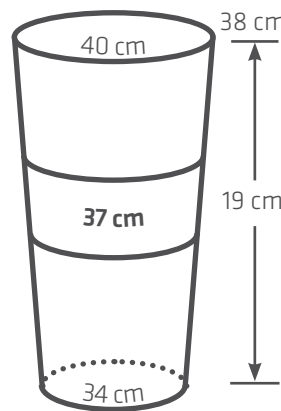

### GENOUILLEÈRES COPOLYMÈRES ENCORE PRIME™ - GEL CONFORT

Le tableau des références - rajoutez le code couleur à la fin de votre référence comme (cf. exemple\* en bas de page)

| TAILLES  | GENOUILLEÈRE ENCORE PRIME™ - GEL CONFORT - ÉPAISSEUR 2 MM |
|----------|---|
| X-Small  | YSPRIM2C/XS/... (CH ou HA ou BR ou NO)                    |
| X-Small+ | YSPRIM2C/XS+/... (CH ou HA ou BR ou NO)                   |
| Small    | YSPRIM2C/S/... (CH ou HA ou BR ou NO)                     |
| Small+   | YSPRIM2C/S+/... (CH ou HA ou BR ou NO)                    |
| Medium   | YSPRIM2C/M/... (CH ou HA ou BR ou NO)                     |
| Medium + | YSPRIM2C/M+/... (CH ou HA ou BR ou NO)                    |
| Large    | YSPRIM2C/L/... (CH ou HA ou BR ou NO)                     |
| Large +  | YSPRIM2C/L+/... (CH ou HA ou BR ou NO)                    |
| X-Large  | YSPRIM2C/XL/... (CH ou HA ou BR ou NO)                    |
| 2X-Large | YSPRIM2C/2XL/... (CH ou HA ou BR ou NO)                   |
| 3X-Large | YSPRIM2C/3XL/... (CH ou HA ou BR ou NO)                   |

## GENOUILLÈRES *ENCORE* Prime™ TABLEAU DE SELECTION

**X-SMALL**  
YSPRIM.../XS/xx

**X-SMALL+**  
YSPRIM.../XS+/xx

**SMALL**  
YSPRIM.../S/xx

**SMALL+**  
YSPRIM.../S+/xx

**MEDIUM**  
YSPRIM.../M/xx

**MEDIUM+**  
YSPRIM.../M+/xx

**LARGE**  
YSPRIM.../L/xx

**LARGE+**  
YSPRIM.../L+/xx

**X-LARGE**  
YSPRIM.../XL/xx

**2X-LARGE**  
YSPRIM.../2XL/xx

**3X-LARGE**  
YSPRIM.../3XL/xx

xx : couleur : CH = Chair, HA = Hâlé, BR = Brun, NO = Noir - Les genouillères *ENCORE prime*™ ont une longueur de 38 cm