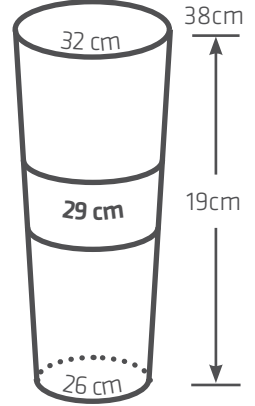

### GENOUILLEÈRES COPOLYMÈRES ENCORE PRIME™ - GEL CONFORT

Le tableau des références - rajoutez le code couleur à la fin de votre référence comme (cf. exemple\* en bas de page)

| TAILLES  | GENOUILLEÈRE ENCORE PRIME™ - GEL CONFORT - ÉPAISSEUR 2 MM |
|----------|---|
| X-Small  | YSPRIM2C/XS/... (CH ou HA ou BR ou NO)                    |
| X-Small+ | YSPRIM2C/XS+/... (CH ou HA ou BR ou NO)                   |
| Small    | YSPRIM2C/S/... (CH ou HA ou BR ou NO)                     |
| Small+   | YSPRIM2C/S+/... (CH ou HA ou BR ou NO)                    |
| Medium   | YSPRIM2C/M/... (CH ou HA ou BR ou NO)                     |
| Medium + | YSPRIM2C/M+/... (CH ou HA ou BR ou NO)                    |
| Large    | YSPRIM2C/L/... (CH ou HA ou BR ou NO)                     |
| Large +  | YSPRIM2C/L+/... (CH ou HA ou BR ou NO)                    |
| X-Large  | YSPRIM2C/XL/... (CH ou HA ou BR ou NO)                    |
| 2X-Large | YSPRIM2C/2XL/... (CH ou HA ou BR ou NO)                   |
| 3X-Large | YSPRIM2C/3XL/... (CH ou HA ou BR ou NO)                   |

## GENOUILLÈRES *ENCORE* Prime™ TABLEAU DE SELECTION

**X-SMALL**  
YSPRIM.../XS/xx

**X-SMALL+**  
YSPRIM.../XS+/xx

**SMALL**  
YSPRIM.../S/xx

**SMALL+**  
YSPRIM.../S+/xx

**MEDIUM**  
YSPRIM.../M/xx

**MEDIUM+**  
YSPRIM.../M+/xx

**LARGE**  
YSPRIM.../L/xx

**LARGE+**  
YSPRIM.../L+/xx

**X-LARGE**  
YSPRIM.../XL/xx

**2X-LARGE**  
YSPRIM.../2XL/xx

**3X-LARGE**  
YSPRIM.../3XL/xx

xx : couleur : CH = Chair, HA = Hâlé, BR = Brun, NO = Noir - Les genouillères *ENCORE prime*™ ont une longueur de 38 cm