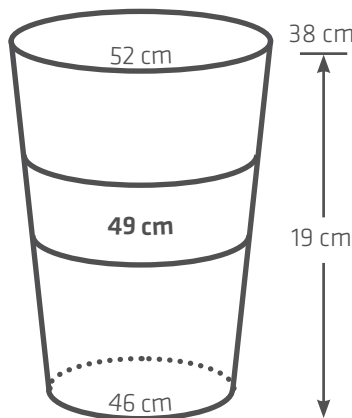

### GENOUILLEÈRES COPOLYMÈRES ENCORE PRIME™ - GEL CONFORT

Le tableau des références - rajoutez le code couleur à la fin de votre référence comme (cf. exemple\* en bas de page)

| TAILLES  | GENOUILLEÈRE ENCORE PRIME™ - GEL CONFORT - ÉPAISSEUR 2 MM |
|----------|---|
| X-Small  | YSPRIM2C/XS/... (CH ou HA ou BR ou NO)                    |
| X-Small+ | YSPRIM2C/XS+/... (CH ou HA ou BR ou NO)                   |
| Small    | YSPRIM2C/S/... (CH ou HA ou BR ou NO)                     |
| Small+   | YSPRIM2C/S+/... (CH ou HA ou BR ou NO)                    |
| Medium   | YSPRIM2C/M/... (CH ou HA ou BR ou NO)                     |
| Medium + | YSPRIM2C/M+/... (CH ou HA ou BR ou NO)                    |
| Large    | YSPRIM2C/L/... (CH ou HA ou BR ou NO)                     |
| Large +  | YSPRIM2C/L+/... (CH ou HA ou BR ou NO)                    |
| X-Large  | YSPRIM2C/XL/... (CH ou HA ou BR ou NO)                    |
| 2X-Large | YSPRIM2C/2XL/... (CH ou HA ou BR ou NO)                   |
| 3X-Large | YSPRIM2C/3XL/... (CH ou HA ou BR ou NO)                   |

## GENOUILLÈRES *ENCORE* Prime™ TABLEAU DE SELECTION

**X-SMALL**  
YSPRIM.../XS/xx

**X-SMALL+**  
YSPRIM.../XS+/xx

**SMALL**  
YSPRIM.../S/xx

**SMALL+**  
YSPRIM.../S+/xx

**MEDIUM**  
YSPRIM.../M/xx

**MEDIUM+**  
YSPRIM.../M+/xx

**LARGE**  
YSPRIM.../L/xx

**LARGE+**  
YSPRIM.../L+/xx

**X-LARGE**  
YSPRIM.../XL/xx

**2X-LARGE**  
YSPRIM.../2XL/xx

**3X-LARGE**  
YSPRIM.../3XL/xx

xx : couleur : CH = Chair, HA = Hâlé, BR = Brun, NO = Noir - Les genouillères *ENCORE prime*™ ont une longueur de 38 cm