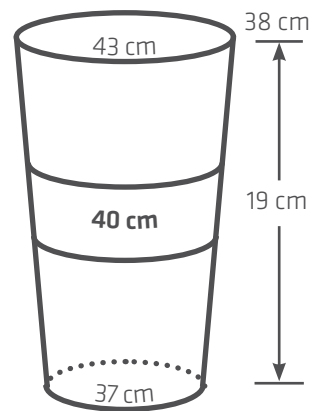

### GENOUILLEÈRES COPOLYMÈRES ENCORE PRIME™ - GEL CONFORT

Le tableau des références - rajoutez le code couleur à la fin de votre référence comme (cf. exemple\* en bas de page)

| TAILLES  | GENOUILLEÈRE ENCORE PRIME™ - GEL CONFORT - ÉPAISSEUR 2 MM |
|----------|---|
| X-Small  | YSPRIM2C/XS/... (CH ou HA ou BR ou NO)                    |
| X-Small+ | YSPRIM2C/XS+/... (CH ou HA ou BR ou NO)                   |
| Small    | YSPRIM2C/S/... (CH ou HA ou BR ou NO)                     |
| Small+   | YSPRIM2C/S+/... (CH ou HA ou BR ou NO)                    |
| Medium   | YSPRIM2C/M/... (CH ou HA ou BR ou NO)                     |
| Medium + | YSPRIM2C/M+/... (CH ou HA ou BR ou NO)                    |
| Large    | YSPRIM2C/L/... (CH ou HA ou BR ou NO)                     |
| Large +  | YSPRIM2C/L+/... (CH ou HA ou BR ou NO)                    |
| X-Large  | YSPRIM2C/XL/... (CH ou HA ou BR ou NO)                    |
| 2X-Large | YSPRIM2C/2XL/... (CH ou HA ou BR ou NO)                   |
| 3X-Large | YSPRIM2C/3XL/... (CH ou HA ou BR ou NO)                   |

## GENOUILLÈRES *ENCORE* Prime™ TABLEAU DE SELECTION

**X-SMALL**  
YSPRIM.../XS/xx

**X-SMALL+**  
YSPRIM.../XS+/xx

**SMALL**  
YSPRIM.../S/xx

**SMALL+**  
YSPRIM.../S+/xx

**MEDIUM**  
YSPRIM.../M/xx

**MEDIUM+**  
YSPRIM.../M+/xx

**LARGE**  
YSPRIM.../L/xx

**LARGE+**  
YSPRIM.../L+/xx

**X-LARGE**  
YSPRIM.../XL/xx

**2X-LARGE**  
YSPRIM.../2XL/xx

**3X-LARGE**  
YSPRIM.../3XL/xx

xx : couleur : CH = Chair, HA = Hâlé, BR = Brun, NO = Noir - Les genouillères *ENCORE prime*™ ont une longueur de 38 cm