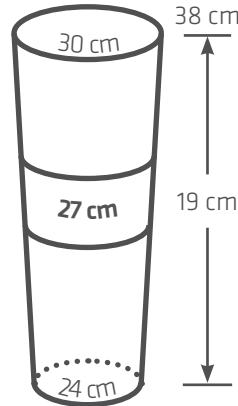

SMALL
YSPRIM.../S/xx