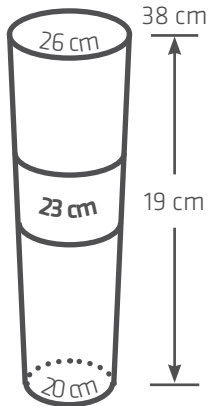

GENOUILLÈRES *ENCORE* Prime™ TABLEAU DE SELECTION

X-SMALL
YSPRIM.../XS/xx