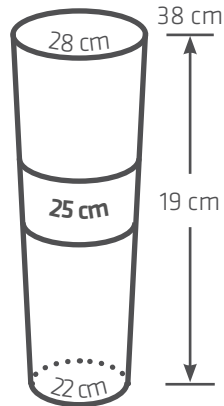

X-SMALL+
YSPRIM.../XS+/xx