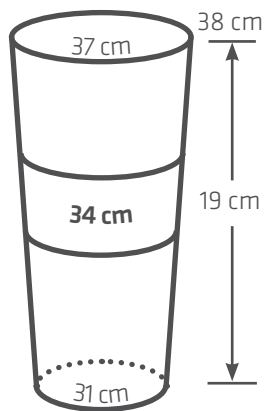

### GENOUILLEÈRES COPOLYMÈRES ENCORE PRIME™ - GEL CONFORT

Le tableau des références - rajoutez le code couleur à la fin de votre référence comme (cf. exemple\* en bas de page)

| TAILLES  | GENOUILLEÈRE ENCORE PRIME™ - GEL CONFORT - ÉPAISSEUR 2 MM |
|----------|---|
| X-Small  | YSPRIM2C/XS/... (CH ou HA ou BR ou NO)                    |
| X-Small+ | YSPRIM2C/XS+/... (CH ou HA ou BR ou NO)                   |
| Small    | YSPRIM2C/S/... (CH ou HA ou BR ou NO)                     |
| Small+   | YSPRIM2C/S+/... (CH ou HA ou BR ou NO)                    |
| Medium   | YSPRIM2C/M/... (CH ou HA ou BR ou NO)                     |
| Medium + | YSPRIM2C/M+/... (CH ou HA ou BR ou NO)                    |
| Large    | YSPRIM2C/L/... (CH ou HA ou BR ou NO)                     |
| Large +  | YSPRIM2C/L+/... (CH ou HA ou BR ou NO)                    |
| X-Large  | YSPRIM2C/XL/... (CH ou HA ou BR ou NO)                    |
| 2X-Large | YSPRIM2C/2XL/... (CH ou HA ou BR ou NO)                   |
| 3X-Large | YSPRIM2C/3XL/... (CH ou HA ou BR ou NO)                   |

## GENOUILLÈRES *ENCORE* Prime™ TABLEAU DE SELECTION

**X-SMALL**  
YSPRIM.../XS/xx

**X-SMALL+**  
YSPRIM.../XS+/xx

**SMALL**  
YSPRIM.../S/xx

**SMALL+**  
YSPRIM.../S+/xx

**MEDIUM**  
YSPRIM.../M/xx

**MEDIUM+**  
YSPRIM.../M+/xx

**LARGE**  
YSPRIM.../L/xx

**LARGE+**  
YSPRIM.../L+/xx

**X-LARGE**  
YSPRIM.../XL/xx

**2X-LARGE**  
YSPRIM.../2XL/xx

**3X-LARGE**  
YSPRIM.../3XL/xx

xx : couleur : CH = Chair, HA = Hâlé, BR = Brun, NO = Noir - Les genouillères *ENCORE prime*™ ont une longueur de 38 cm