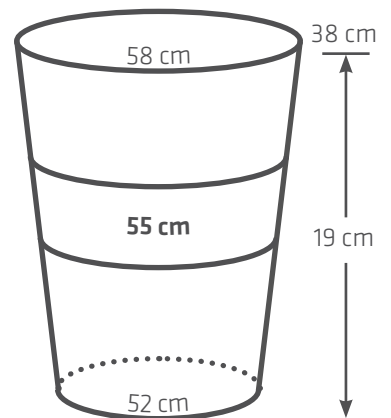

**LARGE**  
YSPRIM.../L/xx

**LARGE+**  
YSPRIM.../L+/xx

**X-LARGE**  
YSPRIM.../XL/xx

**2X-LARGE**  
YSPRIM.../2XL/xx

**3X-LARGE**  
YSPRIM.../3XL/xx

xx : couleur : CH = Chair, HA = Hâlé, BR = Brun, NO = Noir - Les genouillères *ENCORE prime*™ ont une longueur de 38 cm