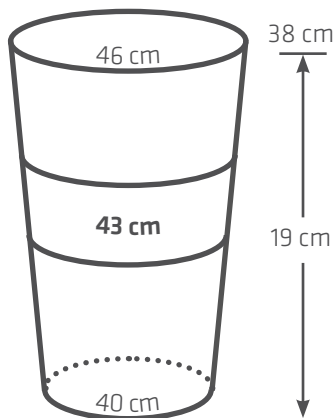

### GENOUILLEÈRES COPOLYMÈRES ENCORE PRIME™ - GEL CONFORT

Le tableau des références - rajoutez le code couleur à la fin de votre référence comme (cf. exemple\* en bas de page)

| TAILLES  | GENOUILLEÈRE ENCORE PRIME™ - GEL CONFORT - ÉPAISSEUR 2 MM |
|----------|---|
| X-Small  | YSPRIM2C/XS/... (CH ou HA ou BR ou NO)                    |
| X-Small+ | YSPRIM2C/XS+/... (CH ou HA ou BR ou NO)                   |
| Small    | YSPRIM2C/S/... (CH ou HA ou BR ou NO)                     |
| Small+   | YSPRIM2C/S+/... (CH ou HA ou BR ou NO)                    |
| Medium   | YSPRIM2C/M/... (CH ou HA ou BR ou NO)                     |
| Medium + | YSPRIM2C/M+/... (CH ou HA ou BR ou NO)                    |
| Large    | YSPRIM2C/L/... (CH ou HA ou BR ou NO)                     |
| Large +  | YSPRIM2C/L+/... (CH ou HA ou BR ou NO)                    |
| X-Large  | YSPRIM2C/XL/... (CH ou HA ou BR ou NO)                    |
| 2X-Large | YSPRIM2C/2XL/... (CH ou HA ou BR ou NO)                   |
| 3X-Large | YSPRIM2C/3XL/... (CH ou HA ou BR ou NO)                   |

## GENOUILLÈRES *ENCORE* Prime™ TABLEAU DE SELECTION

**X-SMALL**  
YSPRIM.../XS/xx

**X-SMALL+**  
YSPRIM.../XS+/xx

**SMALL**  
YSPRIM.../S/xx

**SMALL+**  
YSPRIM.../S+/xx

**MEDIUM**  
YSPRIM.../M/xx

**MEDIUM+**  
YSPRIM.../M+/xx

**LARGE**  
YSPRIM.../L/xx

**LARGE+**  
YSPRIM.../L+/xx

**X-LARGE**  
YSPRIM.../XL/xx

**2X-LARGE**  
YSPRIM.../2XL/xx

**3X-LARGE**  
YSPRIM.../3XL/xx

xx : couleur : CH = Chair, HA = Hâlé, BR = Brun, NO = Noir - Les genouillères *ENCORE prime*™ ont une longueur de 38 cm