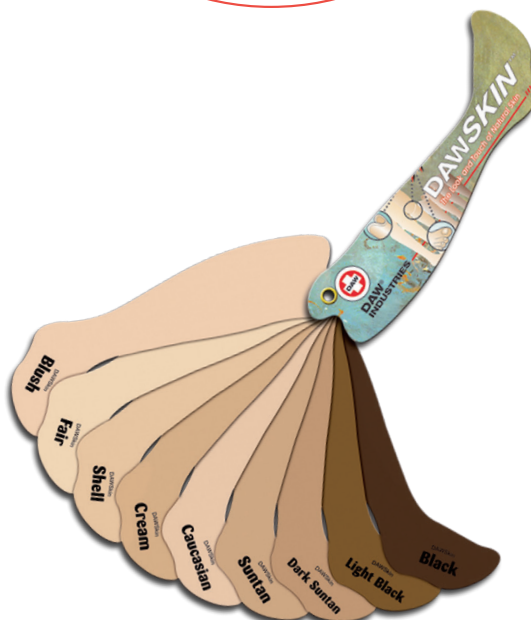

**DAWSKIN™***L'Esthétique qui vous correspond*

Amovible, flexible et durable la **DAWSKIN™** recrée la texture et la sensation de la peau pour une esthétique élégante. Grâce à sa composition Memory-Strech© elle est rapide et facile à mettre en place. 5 tailles, 10 couleurs et 3 formes de pieds pour offrir un grand choix et trouver la **DAWSKIN™** qui vous correspond !

DAW^{toes}SKIN**DAW^{cut toe}SKIN****DAWSKIN****EZ access**
DAWSKIN**CARACTÉRISTIQUES**

- Amovible et Élastique
- Apparence et Touché de la Peau
- Mémoire Élastique pour une mise en place plus rapide
- 5 tailles : Adolescent / Petite / Small / Medium / Large
- 10 couleurs
- 3 types de pieds
- Poils personnalisés en option

DAWSKIN™**RÉFÉRENCES**

MEGA STRETCH

EZ ACCESS

DSKM

DSKEZ

**COMMENT COMMANDER**

SANS ORTEIL

• **DAWSKIN + AK/BK + TAILLE + COULEUR. EXEMPLE : DSKM-BK-P/CAUC**

ORTEILS DESSINÉS

• **DAWSKIN + T (TOES) + AK/BK + TAILLE + COULEUR + COTÉ (LEFT/RIGHT) . EXEMPLE : DSKM-T-BK-S/SHELL R**

ORTEILS SÉPARÉS

• **DAWSKIN + TS (SPLIT TOES) + AK/BK + TAILLE + COULEUR + COTÉ (LEFT/RIGHT) = DSKM-TS-AK-L/FAIR L****RÉFÉRENCES DES TAILLES**